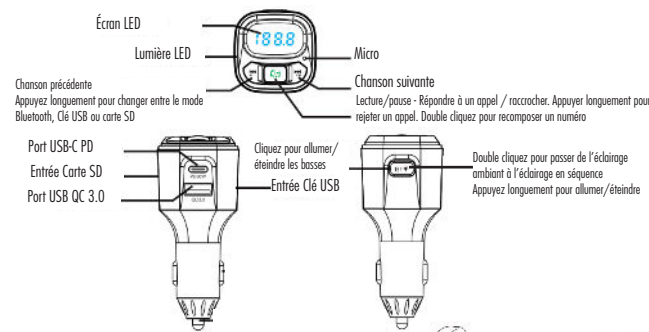

Si vous possédez un stimulateur cardiaque ou autre prothèse, demandez conseil à votre médecin.

- L'appareil fonctionne dans un rayon d'environ 10 mètres. La portée de communication peut varier selon les obstacles (personne, métal, mur, etc.) ou l'environnement électromagnétique.

- N'employez aucun produit de nettoyage à base d'alcool, d'ammoniac, de benzène ou de substances abrasives. Si un nettoyage est nécessaire, utilisez un chiffon doux, en l'humidifiant au besoin d'une quantité réduite d'eau ou d'eau additionnée de savon doux.
- Conservez le produit dans un endroit sec. Ne placez et n'utilisez jamais le produit dans des conditions humides.
- Ne placez pas ce produit à côté d'une source de chaleur.
- Arrêtez d'utiliser ce produit si des anomalies se produisent, telles qu'une odeur anormale, une surchauffe, une décoloration ou un changement de forme.

2024/01/10/1/MS

UTILISATION DU PRODUIT

FONCTIONS PRINCIPALES

FONCTIONNEMENT

1. Insérez le produit dans l'allume-cigare de la voiture après le démarrage du véhicule.

2. Le produit s'allume automatiquement après l'insertion.
3. Allumez la radio FM de votre voiture et choisissez le canal FM vierge.
4. Réglez la fréquence du produit sur celle de l'autoradio.

5. Activez le Bluetooth de votre téléphone, recherchez l'appareil Bluetooth «Transmetteur FM KEYQUEST 1» et connectez-le.

6. Une fois la connexion établie, vous pouvez écouter de la musique, naviguer ou passer/répondre à des appels.

AJUSTEMENT DE LA FRÉQUENCE FM

Appuyez longuement sur le bouton la fréquence affichée clignote. Cliquez sur le bouton pour augmenter la fréquence de 0.1. Appuyez longuement sur le bouton pour continuer à augmenter la fréquence. Cliquez sur le bouton pour réduire la fréquence de 0.1. Appuyez longuement sur le bouton pour continuer à réduire la fréquence. Cliquez sur le bouton pour sauvegarder la fréquence.

AJUSTEMENT DU VOLUME

Le volume maximum a été déterminé par défaut, il n'est pas réglable.

RÉSOLUTION DES PRINCIPAUX PROBLÈMES

Le produit ne s'allume pas.

Vérifiez que le produit est bien en contact avec l'allume-cigare.

J'ai branché ma clé USB mais la musique ne s'entend pas.

Vérifiez que le périphérique USB est bien connecté au transmetteur, ou essayez un autre périphérique USB.

Assurez-vous que le format du fichier sur le périphérique USB peut être pris en charge par le produit.

Assurez-vous que le volume n'est pas réglé sur 0.

Il y a du bruit mais pas de son.

Vérifiez que le transmetteur n'est pas en pause.

Assurez-vous que le volume n'est pas réglé sur 0.

Assurez-vous d'avoir choisi une fréquence qui ne correspond pas à une station de radio.

Les haut-parleurs de ma voiture n'émettent pas de son.

Vérifiez que le transmetteur est en marche.

Assurez-vous que le volume n'est pas réglé sur 0.

Assurez-vous que la fréquence est la même entre la radio et le transmetteur.